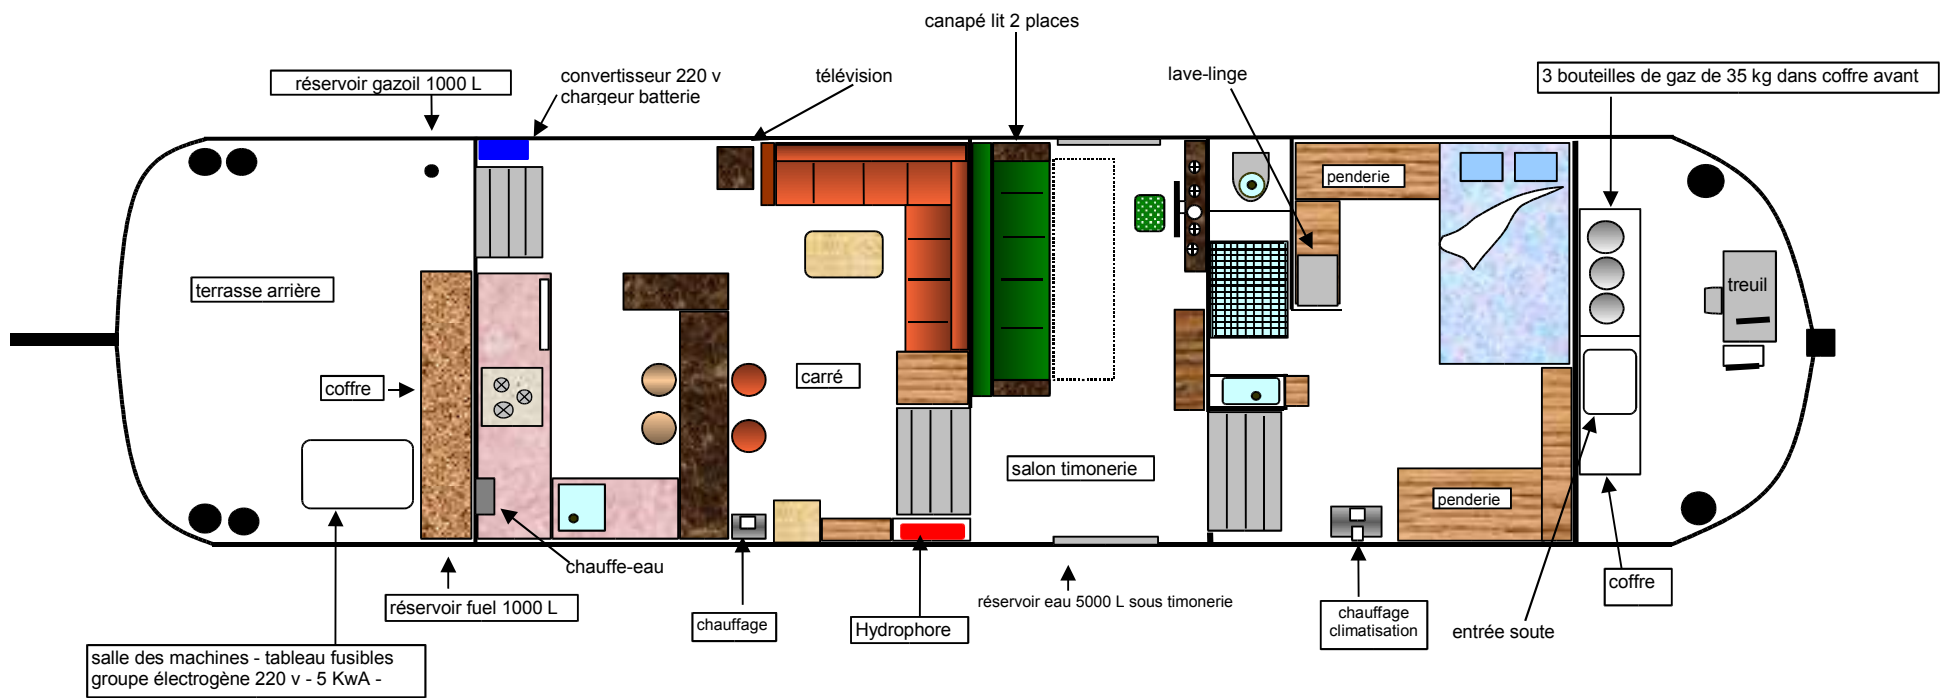

SORIA

plan non contractuel

Longueur H.T : 19 mètres - largeur : 3,7 mètres - T.E = 1m - Tirant A = 3m

NB :- tiroirs sous divans carré

- cuisine américaine (rangements, évier, hotte aspirante, four mixte, table de cuisson, frigo, chauffe-eau gaz)
- placard à balais sur terrasse ar.
- tiroirs sous lit chambre
- cuisine, literie, divan et canapé neufs (2004)
- circuit électrique 12V / 220V